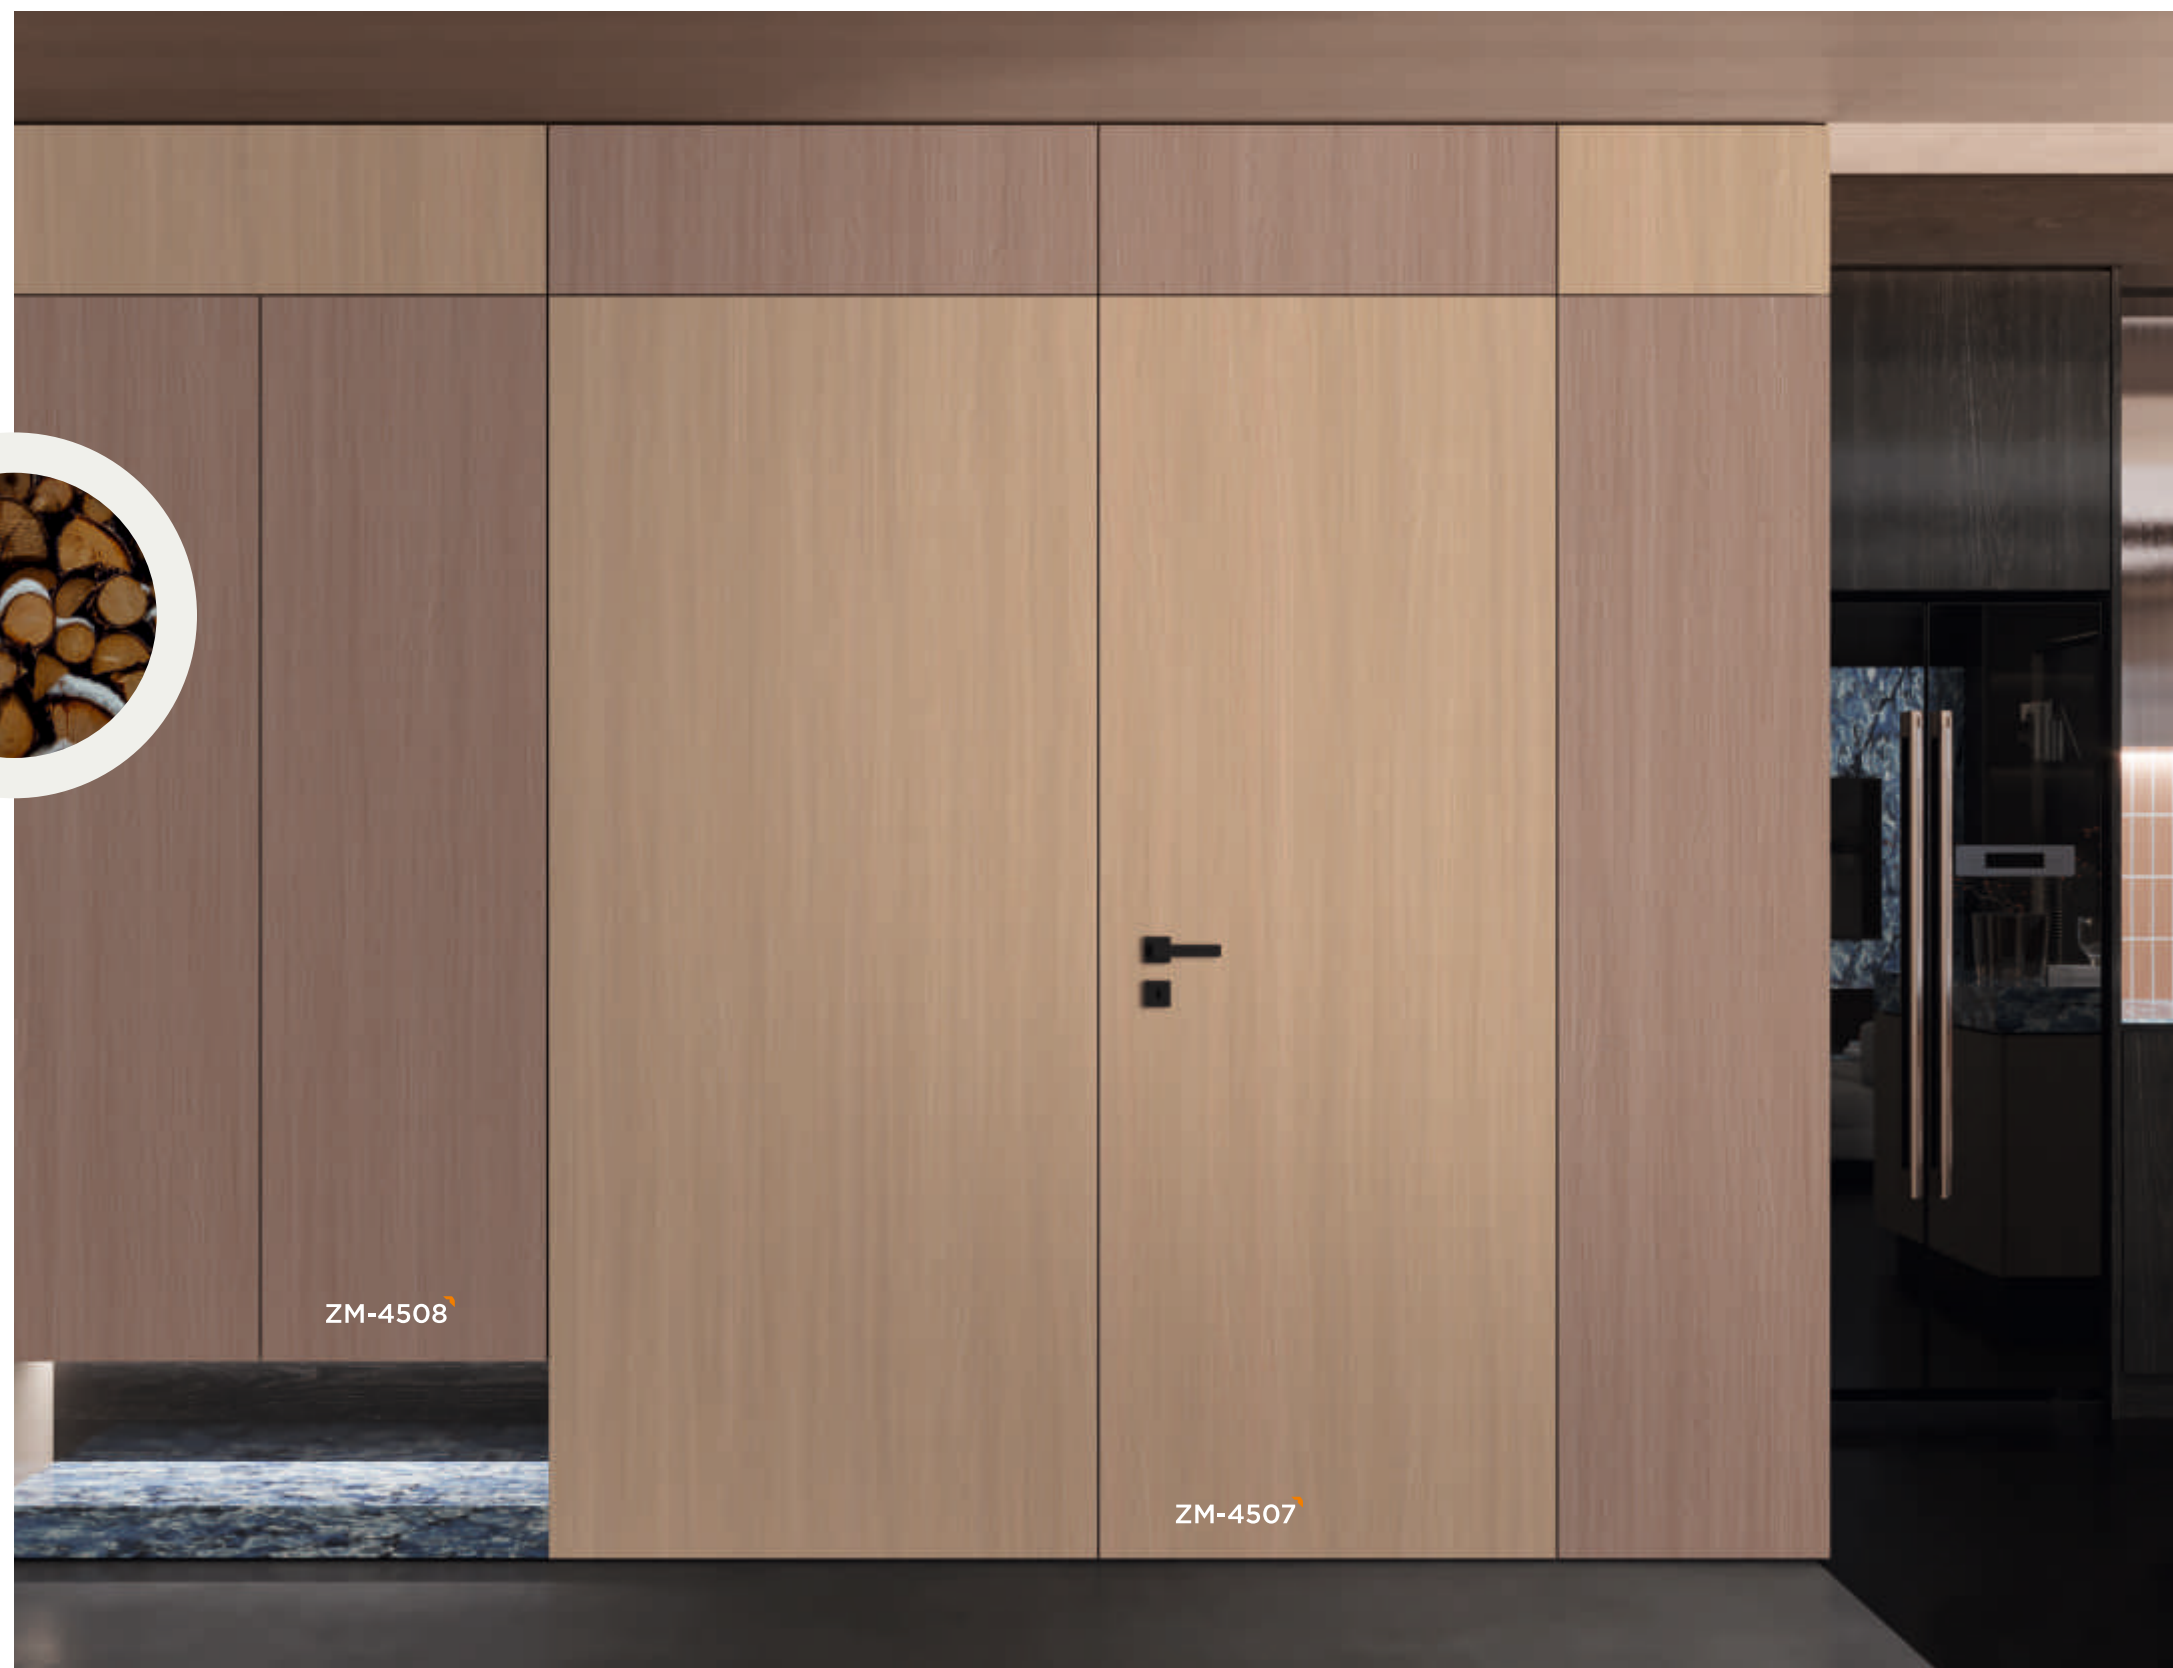

140 mm x 390 mm

ZM-4503 CHEVRON CLOUD CREAM

140 mm x 390 mm

ZM-4504 CHEVRON CLOUD BROWN

OPULENT

ZM-4508

ZM-4507

ZERO MATT

170 mm x 390 mm

ZM-4512 HERITAGE OAK BROWN

115 mm x 180 mm

ZM-4511 HERITAGE OAK CREAM

140 mm x 180 mm

ZM-4510 BRAZILIAN WALNUT LIGHT

140 mm x 180 mm

ZM-4509 BRAZILIAN WALNUT DARK